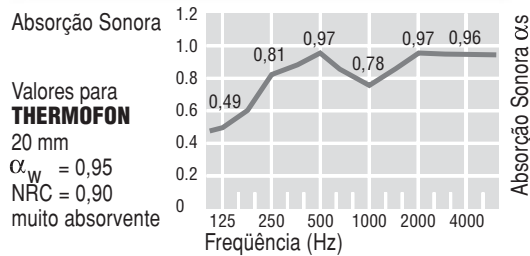

SISTEMA DE MONTAGEM

SISTEMA ESTRUTURA APARENTE
Perfis visíveis de 15 ou 24mm de largura, painéis removíveis.

Knauf AMF GmbH & Co. KG está certificada segundo as normas ISO 9001 e ISO 14001.

O Selo de Qualidade RAL garante o controle permanente da qualidade e da segurança dos forros minerais com relação à proteção ao fogo.

DESEMPENHO TÉCNICO

FOGO Propagação superficial de chamas Classe 1 segundo BS 476. Classe B1 segundo DIN 4102 4ª parte

ABSORÇÃO SONORA Absorção Sonora conforme DIN EN 20354

CLIMA Coeficiente de Condutividade Térmica $\lambda = 0.036$ W/mK conforme DIN 52612

DIMENSÕES, ESPESSURAS E CORES

Formatos Padronizados: 600 x 600 mm / 625 x 625 mm / 600 x 1200 mm / 625 x 1250 mm, outras dimensões sob encomenda

Espessura e Peso: 20 mm (aprox. 1,6 kg/m²) / 25 mm (aprox. 2,0 kg/m²)